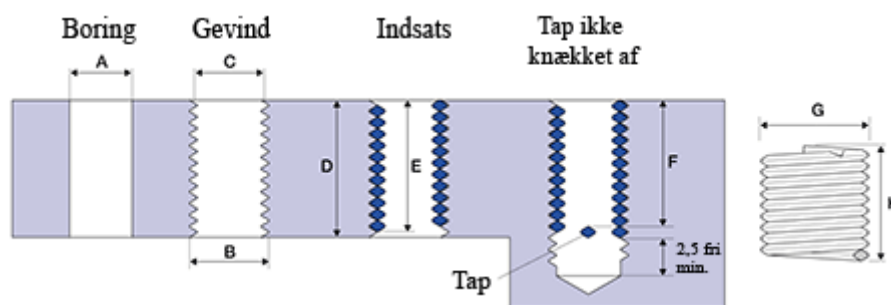

Varenummer: 1310420031800
Beskrivelse: KLEE Gevindinsats LOCKFIL+ M20 x 1,50
boreddybde 20mm

Mål

A	= 20,5 -0,067 +0,3
B	= 22.598
C	= 21,299 -0 +0,145
D	= 20.00
Gevind	= M20 x 1,50
G Min/Maks	= 23,00 23,50
H	= 11.05